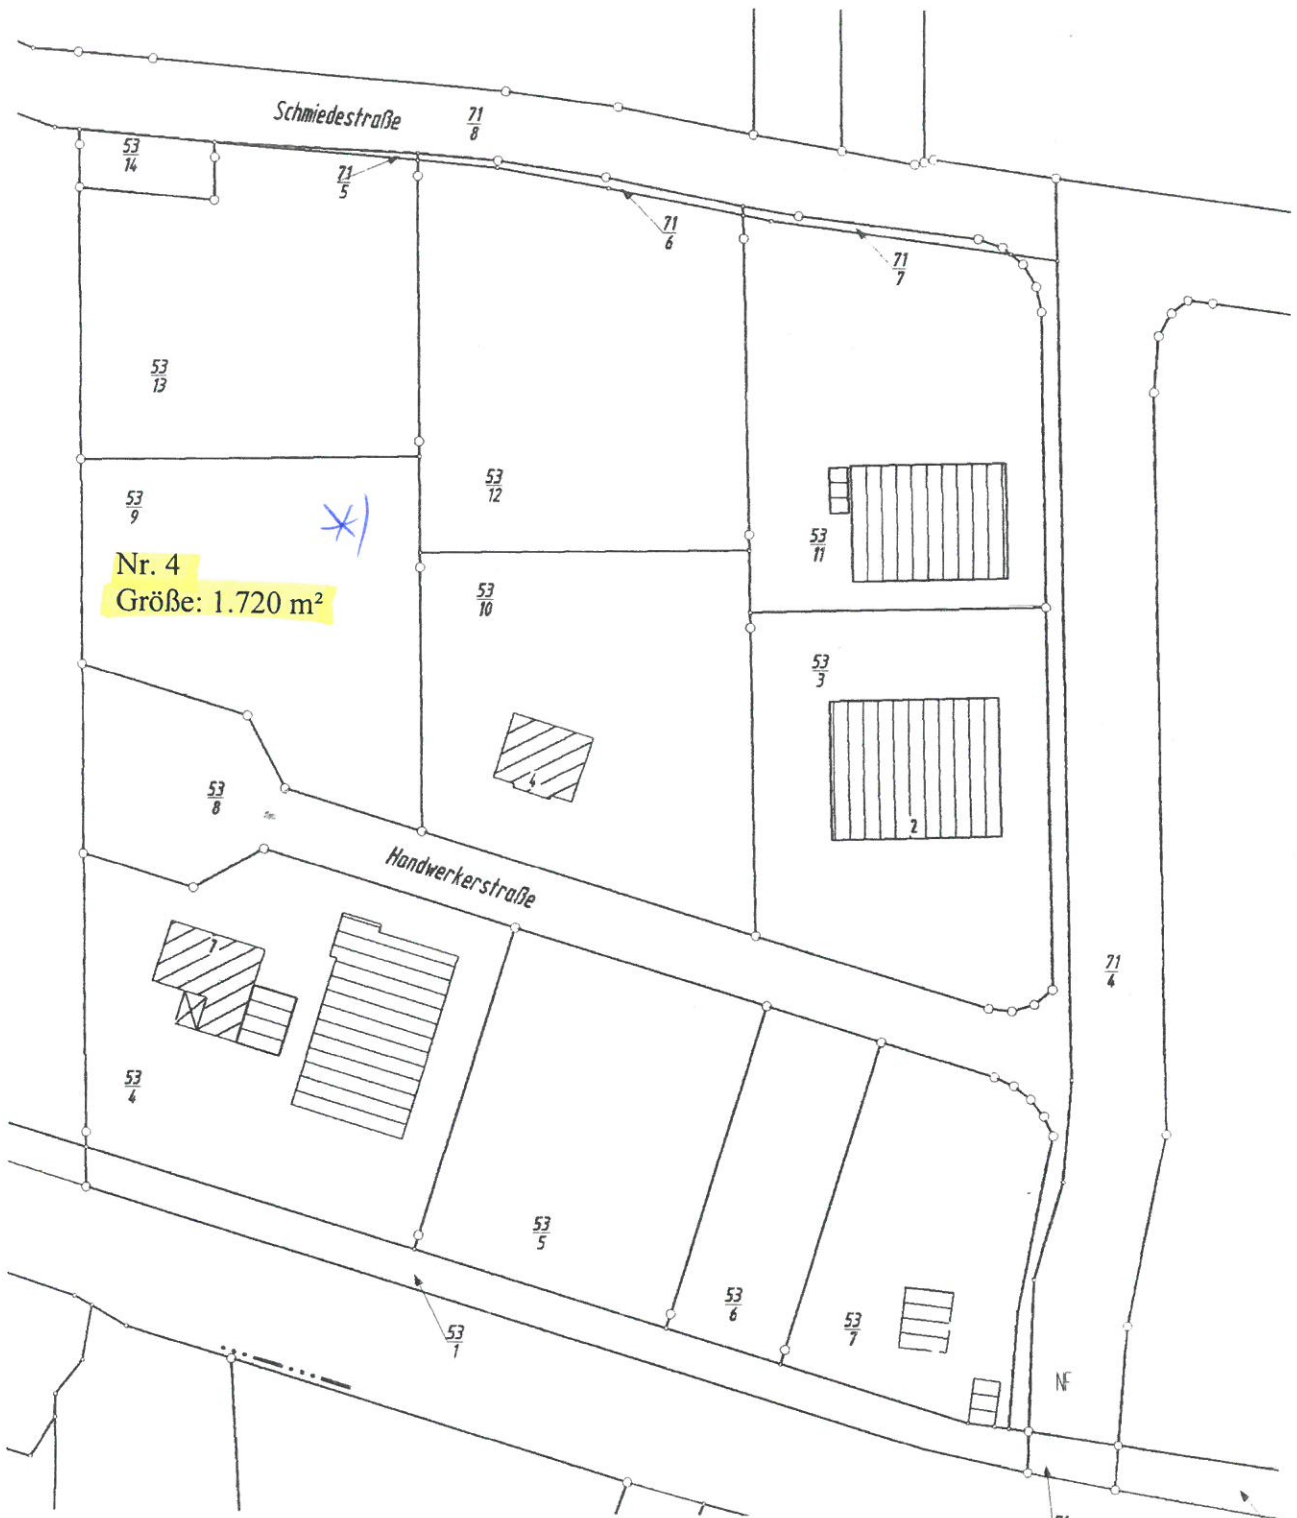

Gewerbegebiet Nesse

Grundstückskaufpreis: 14,00 €/m²

*1) Vormerkung

Massstab 1:1000